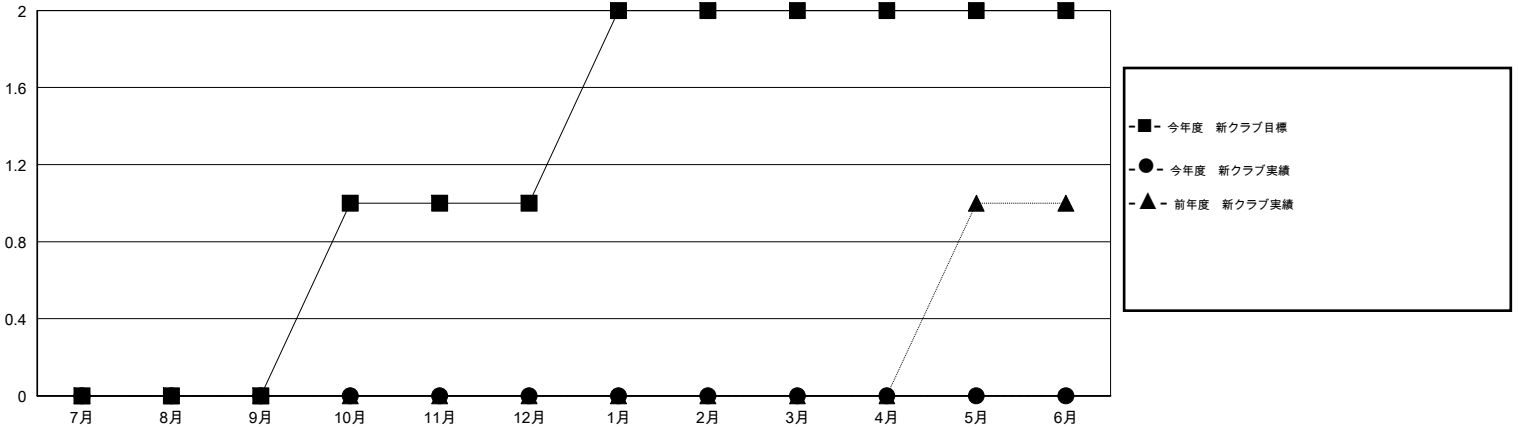

MONTHLY MEMBERSHIP PROGRESS REPORT

District 330 C

Results as of: 1/31/2016

GMT: Masayuki Kaneko

地域 JAPAN

GMT会則地域 5-Jap

クラブ				
結果: 2015-2016				
四半期	新クラブ目標	新クラブ	解散クラブ	純増/減
7月/8月/9月	0	0	1	-1
10月/11月/12月	1	0	0	0
1月/2月/3月	1	0	0	0
4月/5月/6月	0	0	0	0

名				
結果: 2015-2016				
四半期	新会員目標	チャーターメン バー/新会員	退会者	純増/減
7月/8月/9月	83	57	52	5
10月/11月/12月	166	28	36	-8
1月/2月/3月	288	22	19	3
4月/5月/6月	53	0	0	0

新クラブ目標及び実績累計

会員目標及び実績累計

解散クラブ: 1	47 CLUBS OF 88 一名以上の新会員を登録	男女別
退会者		男性 1,970 (80.80%)
物故会員 15		女性 468 (19.20%)
クラブ解散 0	健康診断データはこちら	家族会員 706
その他 92		世帯主 308
合計 107		世帯主以外 398