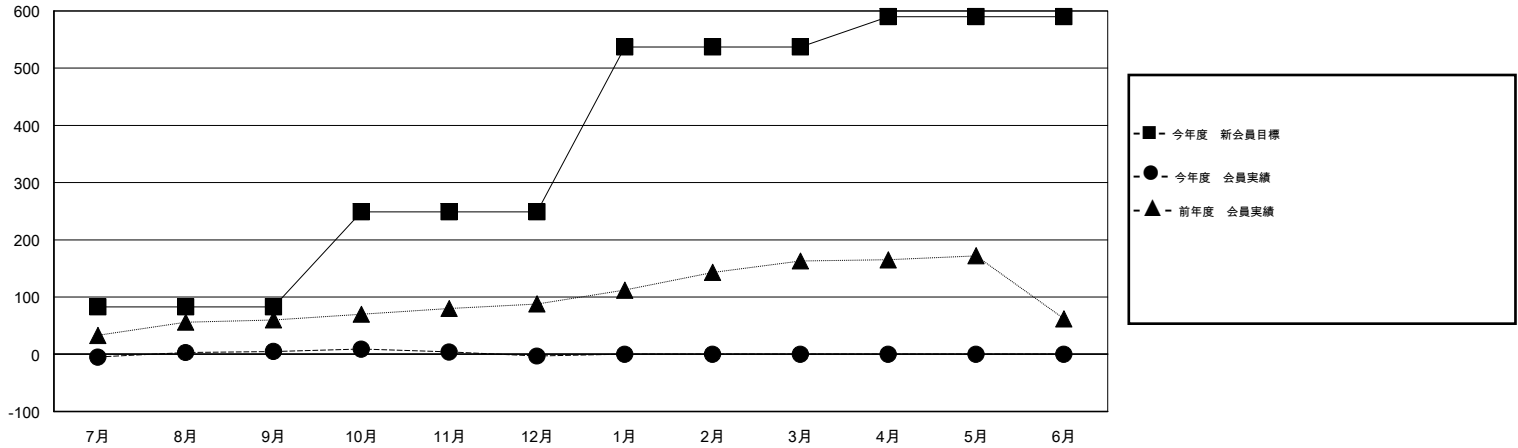

MONTHLY MEMBERSHIP PROGRESS REPORT

District 330 C

Results as of: 1/31/2016

GMT: Masayuki Kaneko

地域 JAPAN

GMT会則地域 5-Jap

クラブ				
結果: 2015-2016				
四半期	新クラブ目標	新クラブ	解散クラブ	純増/減
7月/8月/9月	0	0	1	-1
10月/11月/12月	1	0	0	0
1月/2月/3月	1	0	0	0
4月/5月/6月	0	0	0	0

名				
結果: 2015-2016				
四半期	新会員目標	チャーターメン バー/新会員	退会者	純増/減
7月/8月/9月	83	57	52	5
10月/11月/12月	166	28	36	-8
1月/2月/3月	288	22	19	3
4月/5月/6月	53	0	0	0

新クラブ目標及び実績累計

会員目標及び実績累計

解散クラブ: 1	47 CLUBS OF 88 一名以上の新会員を登録	男女別
退会者		男性 1,970 (80.80%)
物故会員 15		女性 468 (19.20%)
クラブ解散 0	健康診断データはこちら	家族会員 706
その他 92		世帯主 308
合計 107		世帯主以外 398